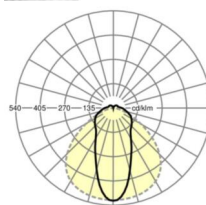

параметры

номер заказа	19155004064
код EAN	4020863414307
номер таможенного тарифа	94051190
Знак прохождения контроля	IP 20, класс защиты I, ENEC10 VDE, F, HACCP DIN10500/Food/IFS-пригодность для применения/BRC, Indoor, CE
Степень ударопрочности IK	IK03 (10°C bis 40°C)
Температура окружения	ta 10°C в 40°C
Гарантийный срок	5 лет
Государственные программы поддержки	BEG - государственные субсидии для энергосберегающих зданий (действительна только для Германии)

электротехника

Балласт	Электронный драйвер (1 штука)
Мощность системы	27W
сетевое напряжение	230V/50Hz
автоматический предохранитель (пусковой ток)	15 штук/B10, 25 штук/B16, 24 штук/C10, 38 штук/C16
класс энергосбережения/Источник света	C

Оптика

Оснастка	LED, цветопередача/оттенок света CRI ≥ 80 / 3000K
Допуск для координаты цветности (MacAdam)	3SDCM
Фотобиологическая безопасность (светильник)	RG1
Номинальный световой поток	4829lm
Срок службы LED	50000h L80/B10 (Tq 40°C)
светоотдача светильников	177lm/W
Угол излучения	45° (C0) / 100° (C90)
UGR поп./вдоль	22.3 / 22.2

DEEP-LINK

<https://www.regiolum.de/ru/article/19155004064>